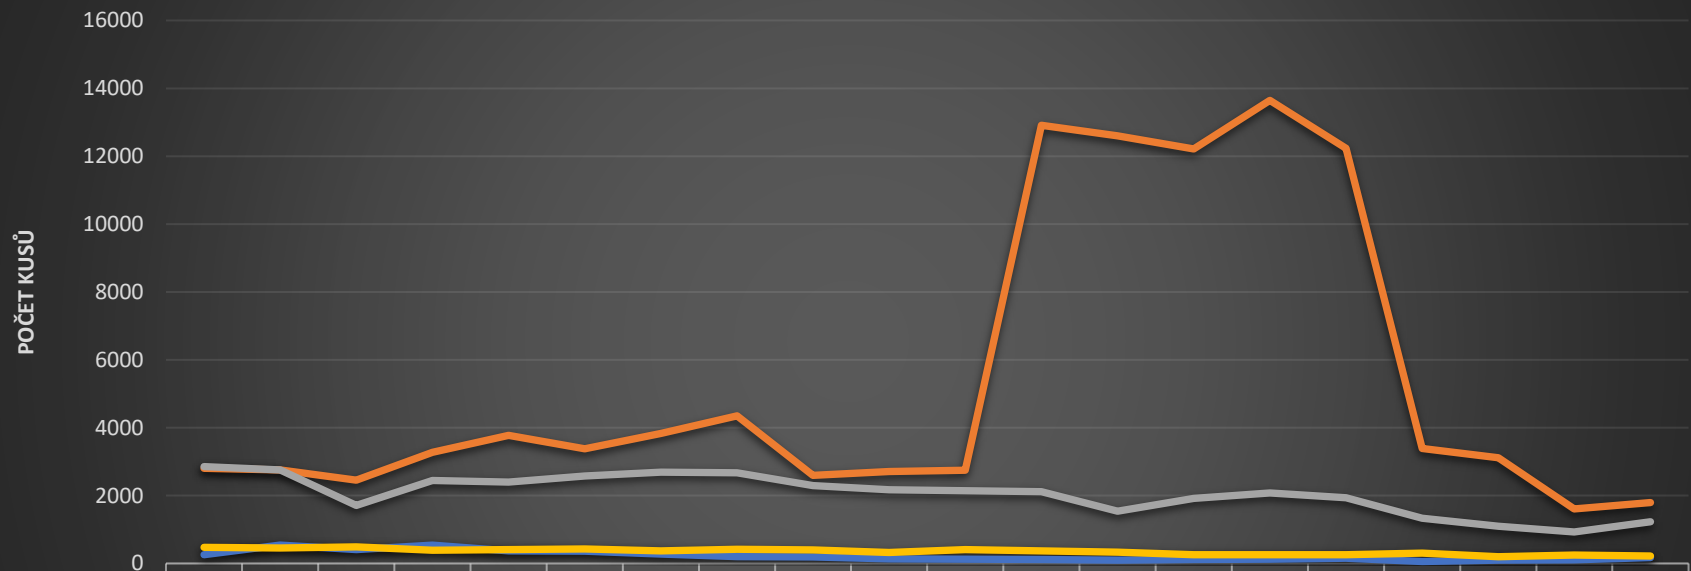

Vývoj lovu na okrese Pelhřimov

	2004	2005	2006	2007	2008	2009	2010	2011	2012	2013	2014	2015	2016	2017	2018	2019	2020	2021	2022	2023
zajíci	256	542	404	541	368	363	276	198	193	135	128	120	98	113	126	150	57	102	108	170
bažanti	2801	2761	2450	3276	3772	3381	3831	4346	2592	2705	2749	12912	12601	12218	13645	12234	3387	3111	1607	1792
kachny	2854	2757	1705	2447	2397	2581	2688	2675	2294	2167	2144	2112	1542	1914	2080	1934	1333	1096	928	1228
holubi	474	452	489	386	411	428	370	417	403	322	411	375	337	253	256	259	301	199	250	224

Vývoj lovu na okrese Pelhřimov

|