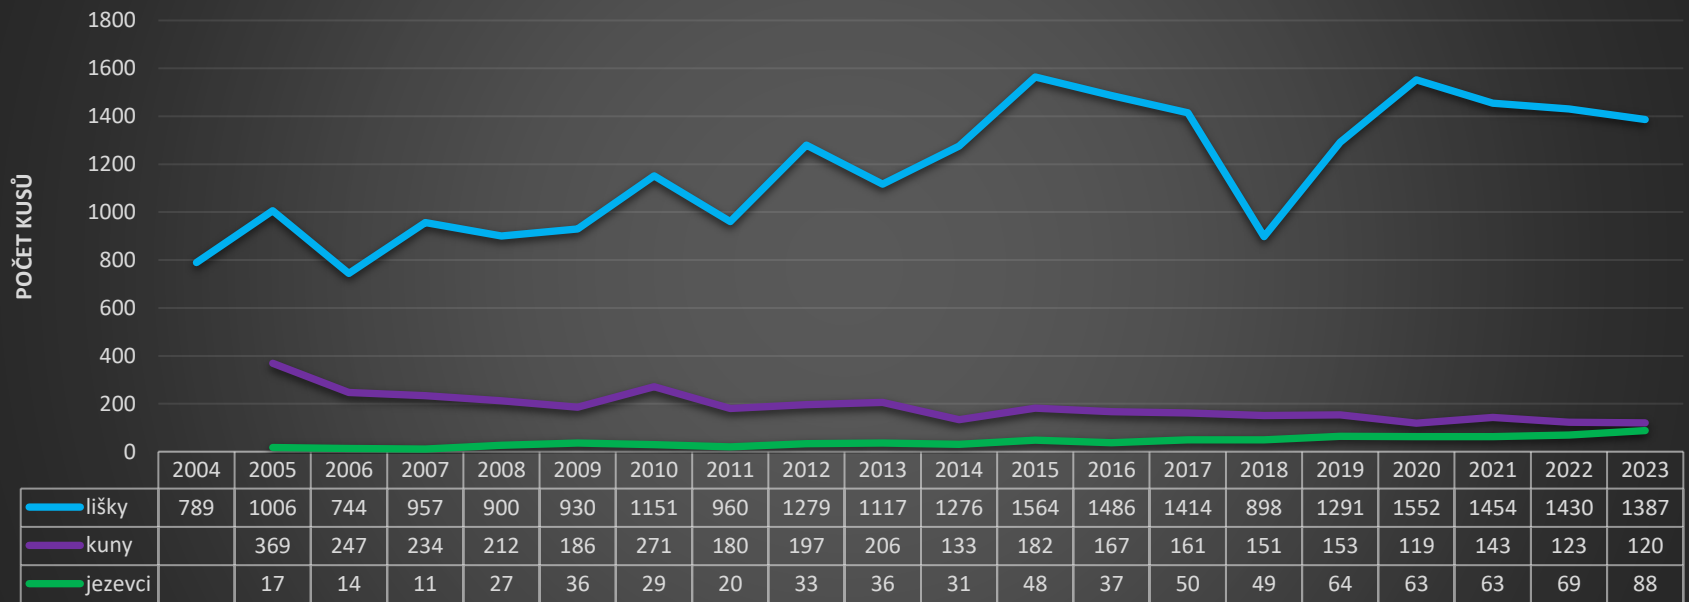

Vývoj lovu na okrese Pelhřimov

	2004	2005	2006	2007	2008	2009	2010	2011	2012	2013	2014	2015	2016	2017	2018	2019	2020	2021	2022	2023
zajíci	256	542	404	541	368	363	276	198	193	135	128	120	98	113	126	150	57	102	108	170
bažanti	2801	2761	2450	3276	3772	3381	3831	4346	2592	2705	2749	12912	12601	12218	13645	12234	3387	3111	1607	1792
kachny	2854	2757	1705	2447	2397	2581	2688	2675	2294	2167	2144	2112	1542	1914	2080	1934	1333	1096	928	1228
holubi	474	452	489	386	411	428	370	417	403	322	411	375	337	253	256	259	301	199	250	224

Vývoj lovu na okrese Pelhřimov

|